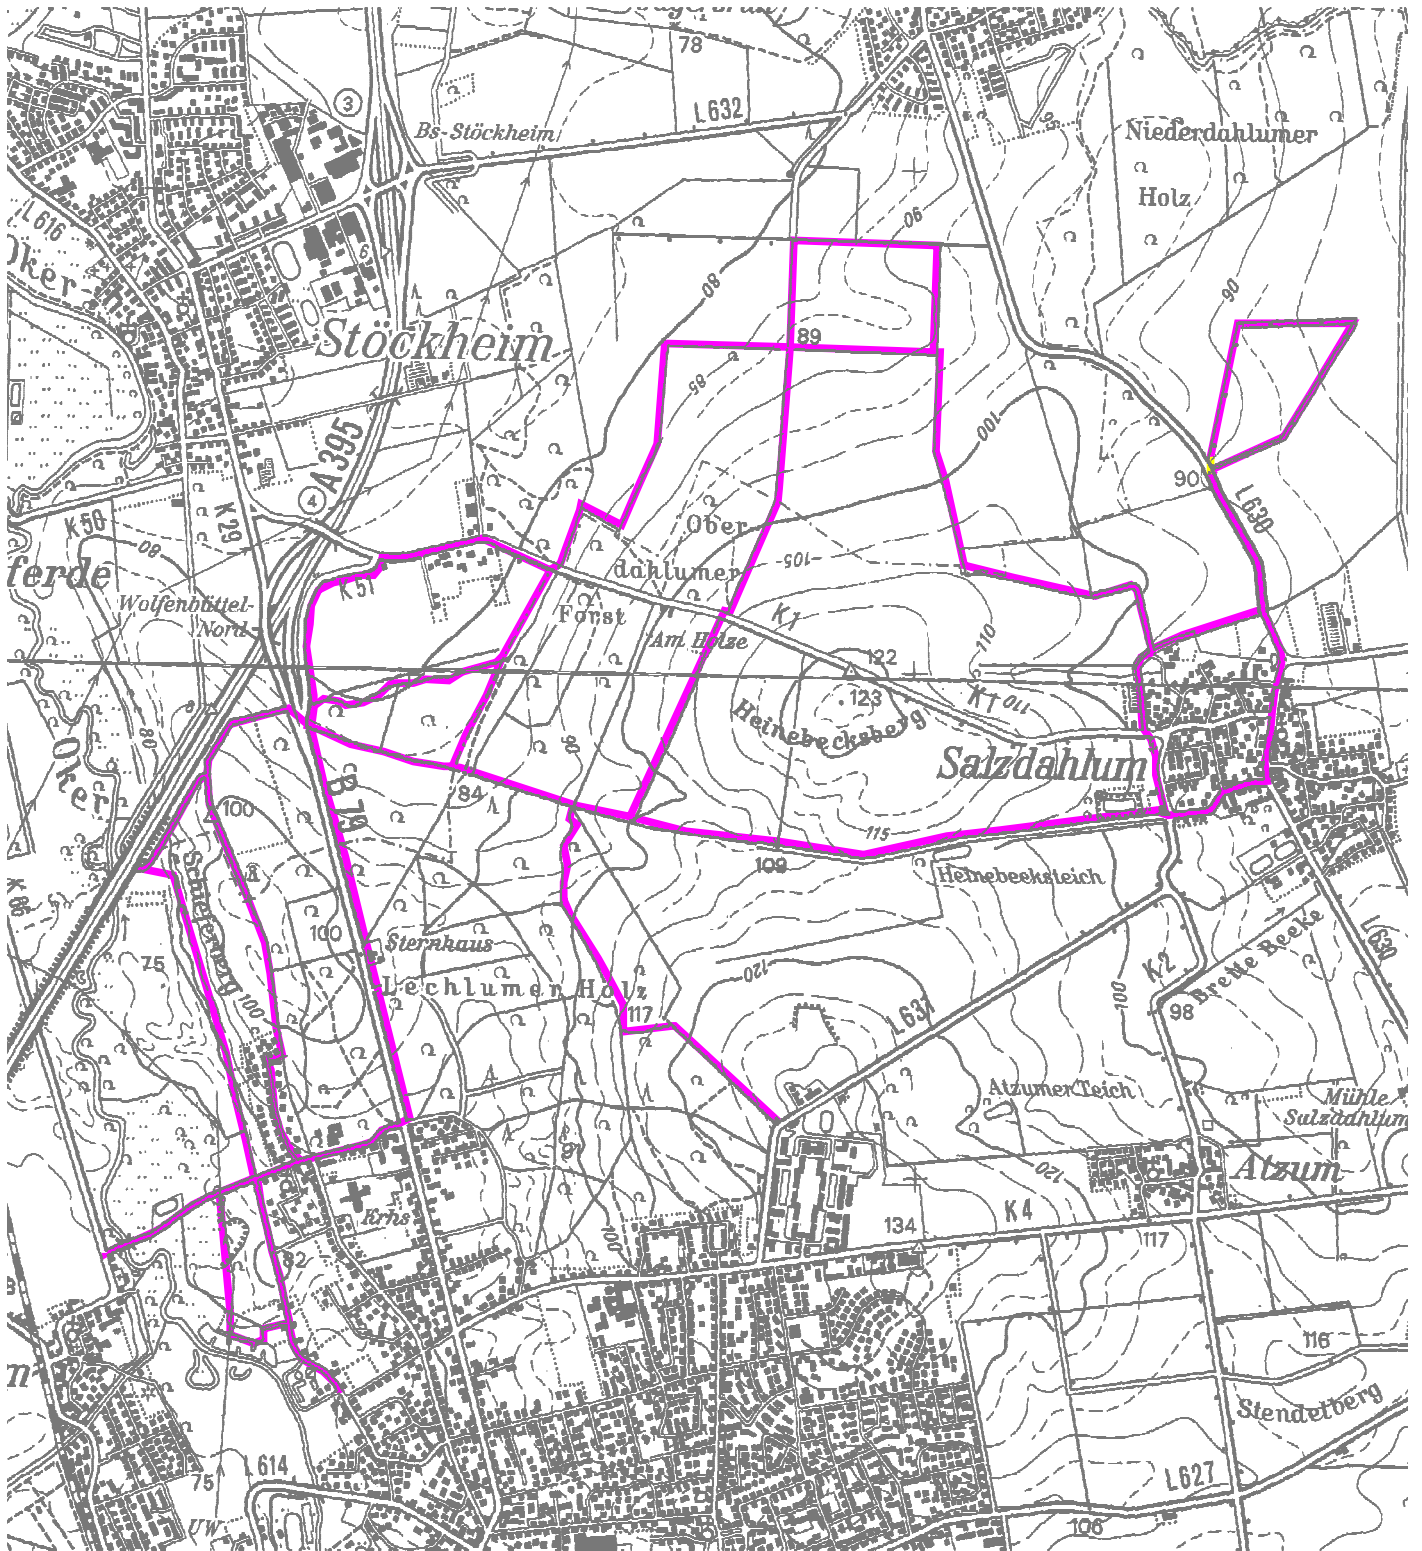

# Lechlumer Holz/ Wolfenbüttel Nord

0 0.5 1 1.5 2 2.5 Kilometer

 Fahrsportverein Fämmelse