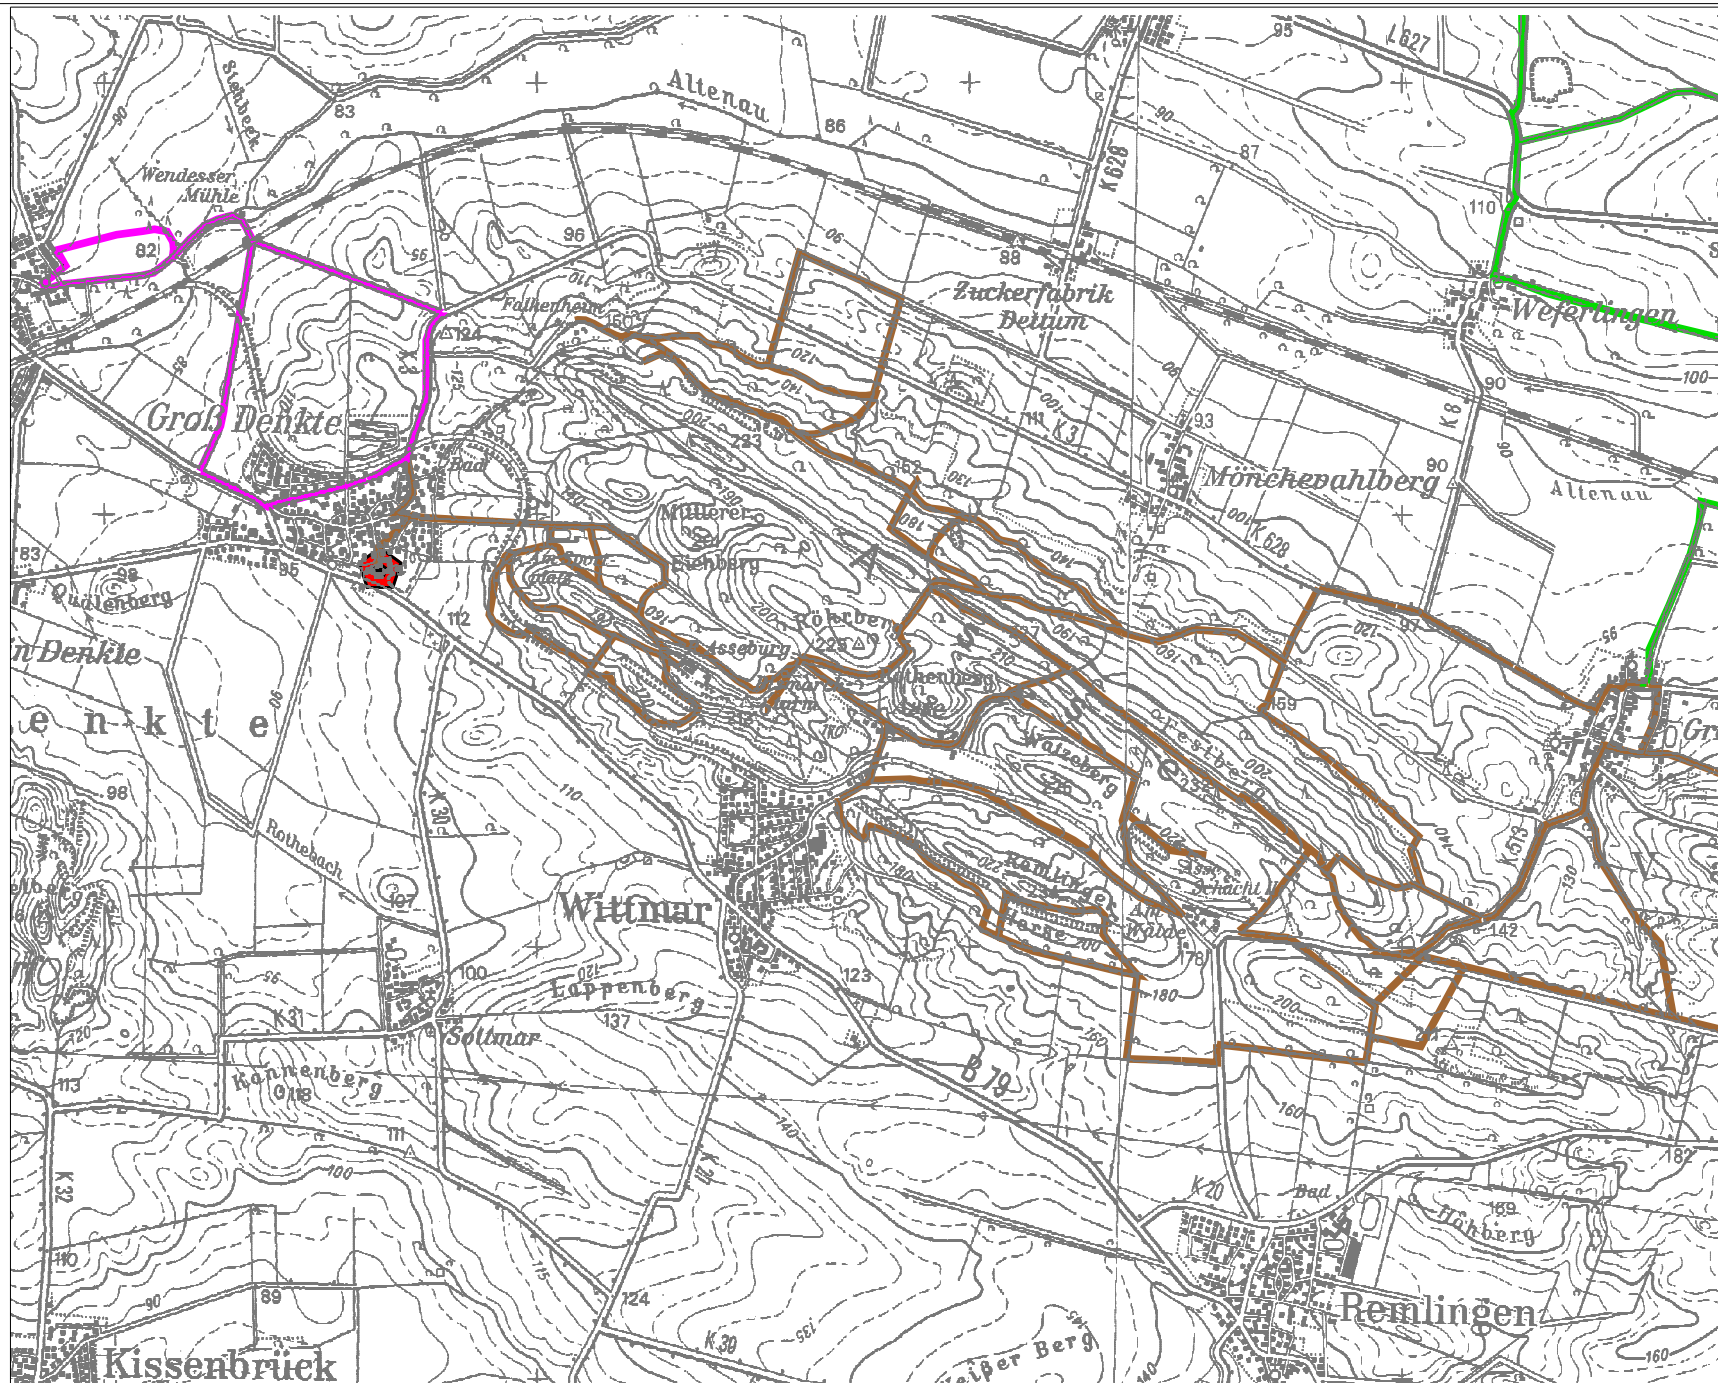

# Asse West

-  R. u. F. Schöppenstedt
-  Fahrsportverein Fümmlerse
-  Reitsportgem. Asse / Pferdesport Kl. Vahlberg
-  Höfe

0 0.5 1 1.5 2 2.5 3 Kilometer