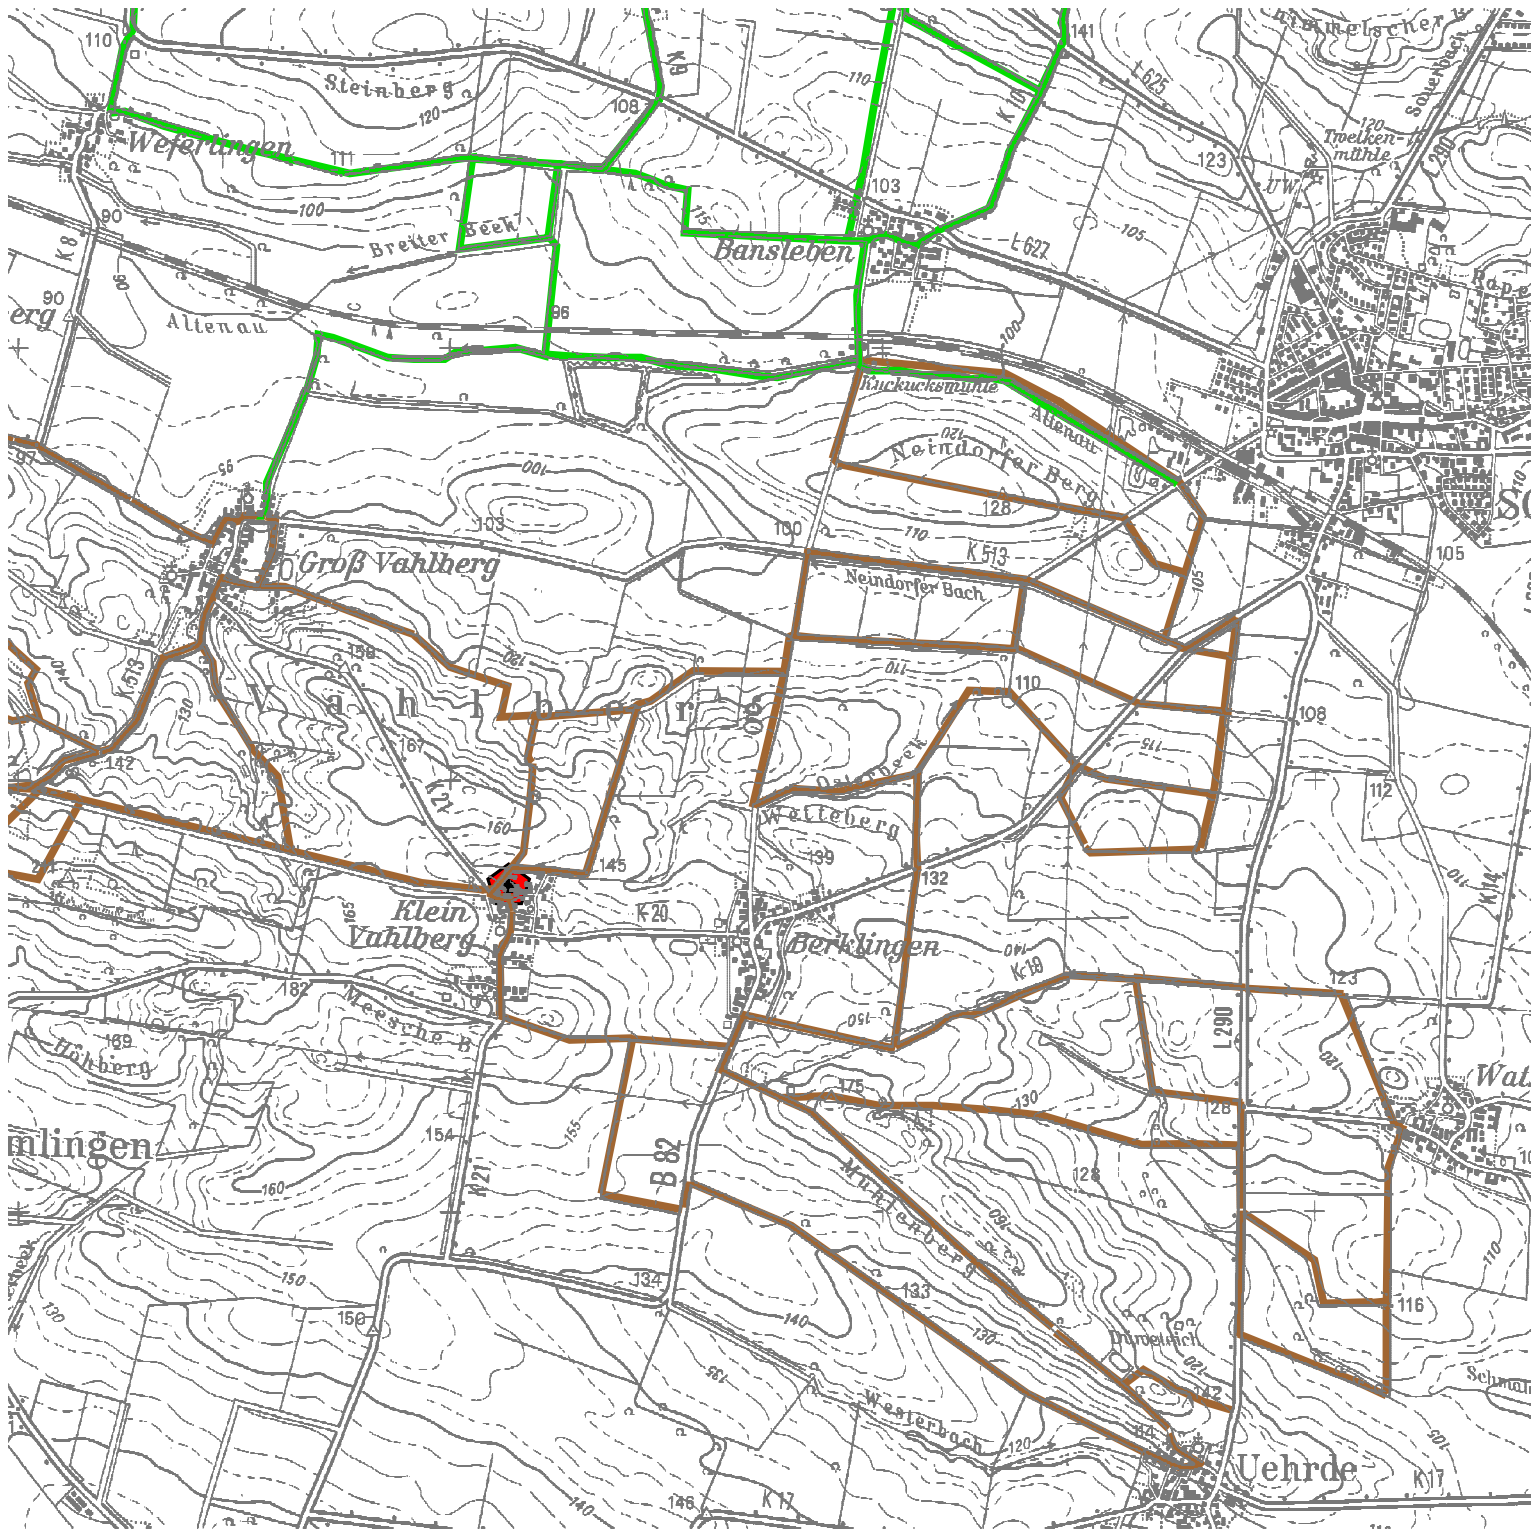

# Asse Ost

0 0.5 1 1.5 2 2.5 3 Kilometer

R. u. F. Schöppenstedt  
Reitsportgem. Asse / Pferdesport Kl. Vahlberg  
Höfe